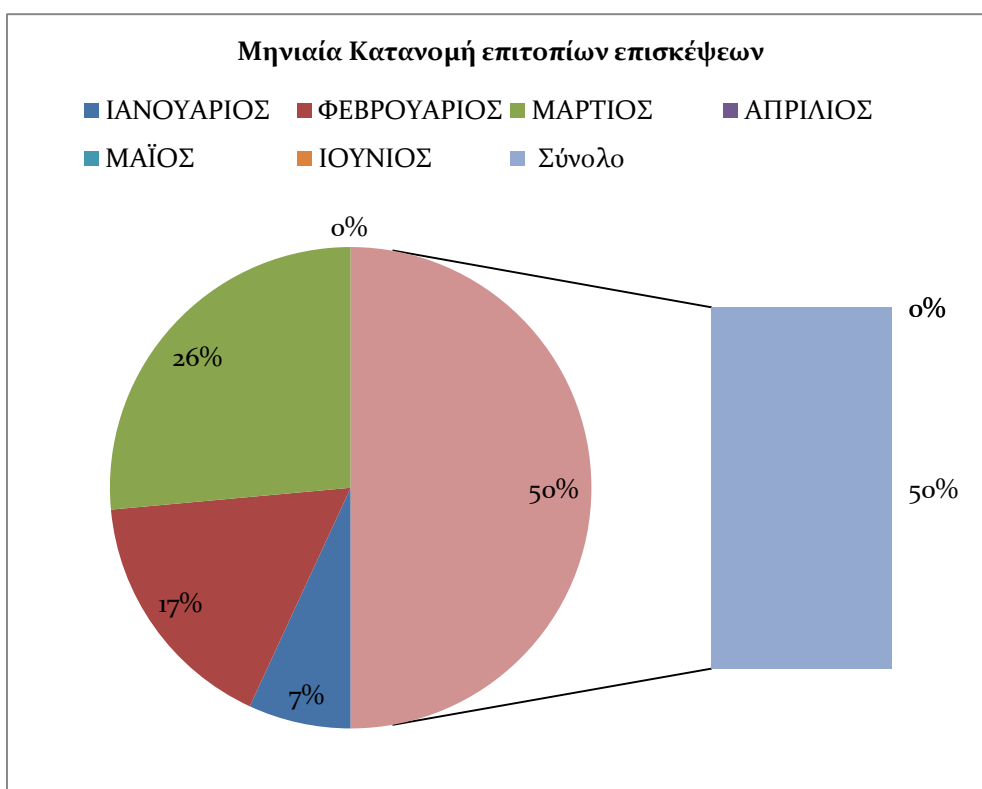

Ο Πίνακας 2 και το αντίστοιχο Γράφημα 2 αποτυπώνουν το πλήθος των επισκέψεων που διεκπεραιώθηκαν από το Helpdesk του Πανεπιστημίου Αιγαίου ανά μήνα του 1ου εξαμήνου του 2015.

Μήνας	Αριθμός Επιτοπίων Επισκέψεων
ΙΑΝΟΥΑΡΙΟΣ	19
ΦΕΒΡΟΥΑΡΙΟΣ	46
ΜΑΡΤΙΟΣ	73
ΑΠΡΙΛΙΟΣ	0
ΜΑΪΟΣ	0
ΙΟΥΝΙΟΣ	0
Σύνολο	138

Πίνακας 2. Αριθμός επισκέψεων ανά μήνα

Γράφημα 2. Αριθμός δελτίων ανά μήνα