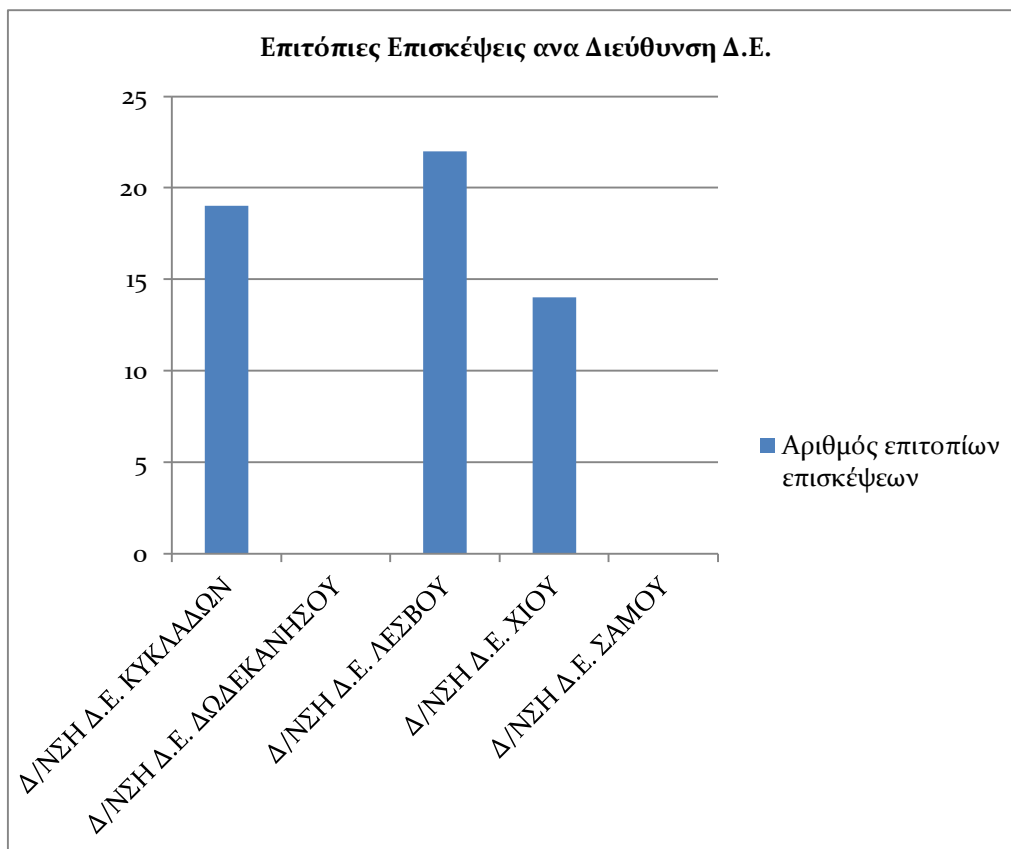

2.2 ΠΡΟΕΛΕΥΣΗ ΚΑΙ ΚΑΤΗΓΟΡΙΟΠΟΙΗΣΗ ΔΕΛΤΙΩΝ ΕΠΙΤΟΠΙΩΝ ΕΠΙΣΚΕΨΕΩΝ

Ο Πίνακας 3 και το αντίστοιχο Γράφημα 3 αποτυπώνουν το πλήθος των δελτίων που διεκπεραιώθηκαν από το Helpdesk του Πανεπιστημίου Αιγαίου με βάση την Διεύθυνση Δευτεροβάθμιας Εκπαίδευσης (Δ.Ε.) στην οποία ανήκει κάθε μονάδα ΠΣΔ για την οποία ανοίχτηκε το δελτίο (μόνο για τις μονάδες Δευτεροβάθμιας Εκπαίδευσης του ΠΣΔ)

Διεύθυνση Δ.Ε.	Αριθμός επιτοπίων επισκέψεων
Δ/ΝΣΗ Δ.Ε. ΚΥΚΛΑΔΩΝ	19
Δ/ΝΣΗ Δ.Ε. ΔΩΔΕΚΑΝΗΣΟΥ	0
Δ/ΝΣΗ Δ.Ε. ΛΕΣΒΟΥ	22
Δ/ΝΣΗ Δ.Ε. ΧΙΟΥ	14
Δ/ΝΣΗ Δ.Ε. ΣΑΜΟΥ	0
Σύνολο	55

Πίνακας 3. Επιτόπιες επισκέψεις ανά Διεύθυνση Δ.Ε. των μονάδων ΠΣΔ

Πίνακας 3. Επιτόπιες επισκέψεις ανά Διεύθυνση Δ.Ε. των μονάδων ΠΣΔ

Ο Πίνακας 4 και το αντίστοιχο Γράφημα 4 αποτυπώνουν το πλήθος των επιτοπίων επισκέψεων που διεκπεραιώθηκαν από το Helpdesk με βάση την Διεύθυνση