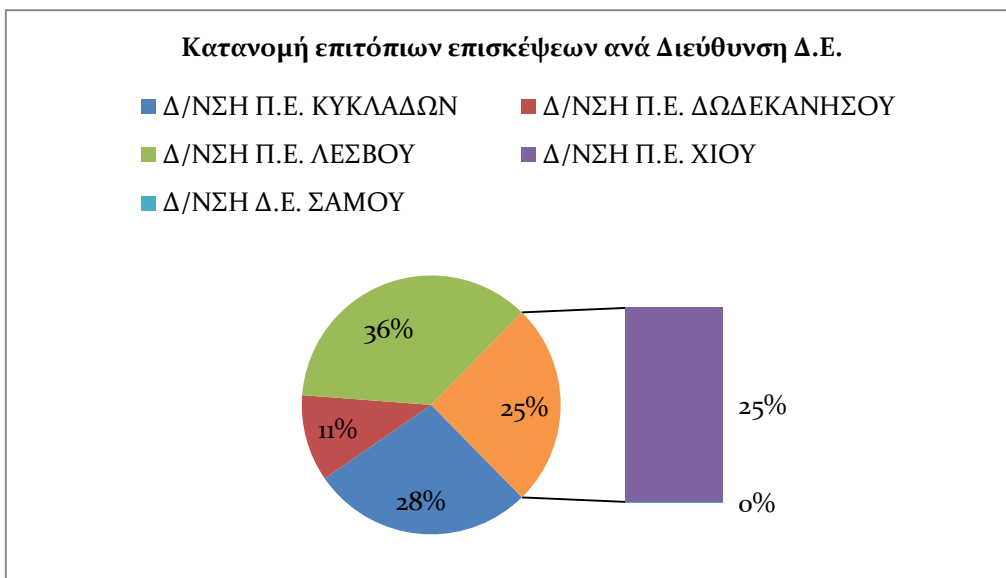

Γράφημα 4. Επιτόπιες επισκέψεις ανά Διεύθυνση Π.Ε. των μονάδων του ΠΣΔ