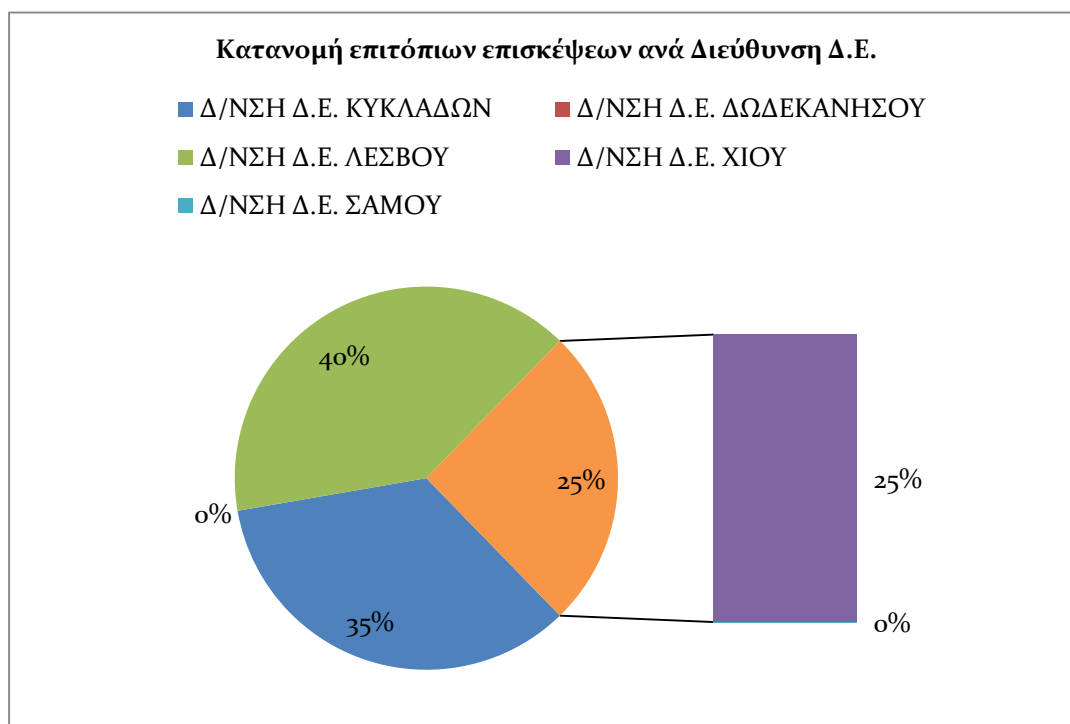

2.2 ΠΡΟΕΛΕΥΣΗ ΚΑΙ ΚΑΤΗΓΟΡΙΟΠΟΙΗΣΗ ΔΕΛΤΙΩΝ ΕΠΙΤΟΠΙΩΝ ΕΠΙΣΚΕΨΕΩΝ

Ο Πίνακας 3 και το αντίστοιχο Γράφημα 3 αποτυπώνουν το πλήθος των δελτίων που διεκπεραιώθηκαν από το Helpdesk του Πανεπιστημίου Αιγαίου με βάση την Διεύθυνση Δευτεροβάθμιας Εκπαίδευσης (Δ.Ε.) στην οποία ανήκει κάθε μονάδα ΠΣΔ για την οποία ανοίχτηκε το δελτίο (μόνο για τις μονάδες Δευτεροβάθμιας Εκπαίδευσης του ΠΣΔ)

Διεύθυνση Δ.Ε.	Αριθμός επιτοπίων επισκέψεων
Δ/ΝΣΗ Δ.Ε. ΚΥΚΛΑΔΩΝ	19
Δ/ΝΣΗ Δ.Ε. ΔΩΔΕΚΑΝΗΣΟΥ	0
Δ/ΝΣΗ Δ.Ε. ΛΕΣΒΟΥ	22
Δ/ΝΣΗ Δ.Ε. ΧΙΟΥ	14
Δ/ΝΣΗ Δ.Ε. ΣΑΜΟΥ	0
Σύνολο	55

Πίνακας 3. Επιτόπιες επισκέψεις ανά Διεύθυνση Δ.Ε. των μονάδων ΠΣΔ

Γράφημα 3. Επιτόπιες επισκέψεις ανά Διεύθυνση Δ.Ε. των μονάδων ΠΣΔ

Ο Πίνακας 4 και το αντίστοιχο Γράφημα 4 αποτυπώνουν το πλήθος των επιτοπίων επισκέψεων που διεκπεραιώθηκαν από το Helpdesk με βάση την Διεύθυνση