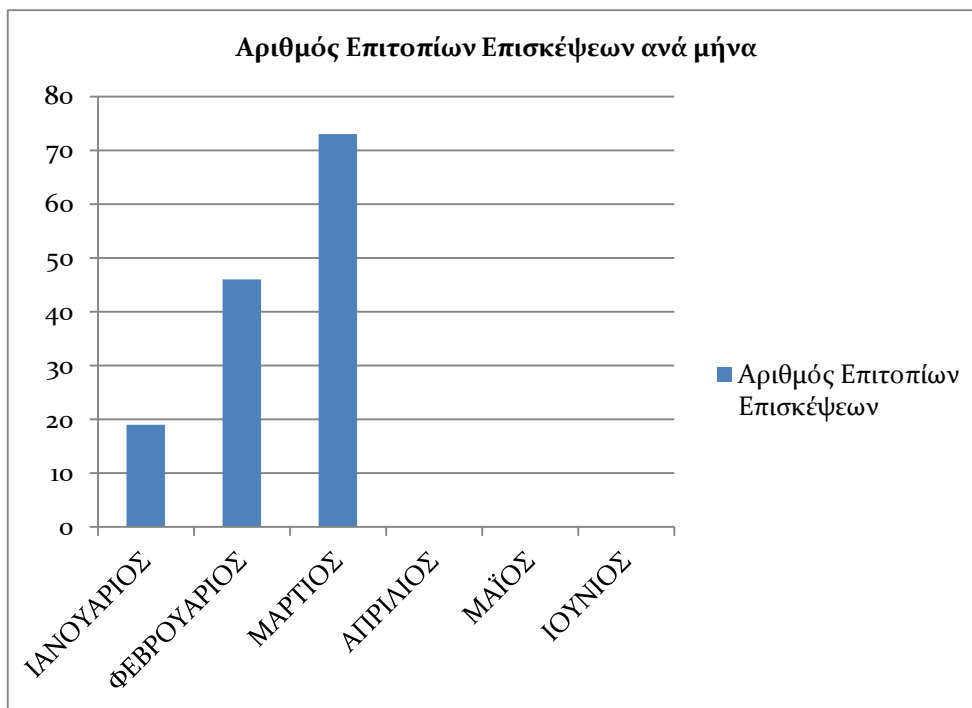

Ο Πίνακας 2 και το αντίστοιχο Γράφημα 2 αποτυπώνουν το πλήθος των επισκέψεων που διεκπεραιώθηκαν από το Helpdesk του Πανεπιστημίου Αιγαίου ανά μήνα του 1ου εξαμήνου του 2015.

Μήνας	Αριθμός Επιτοπίων Επισκέψεων
ΙΑΝΟΥΑΡΙΟΣ	19
ΦΕΒΡΟΥΑΡΙΟΣ	46
ΜΑΡΤΙΟΣ	73
ΑΠΡΙΛΙΟΣ	0
ΜΑΪΟΣ	0
ΙΟΥΝΙΟΣ	0
Σύνολο	138

Πίνακας 2. Αριθμός επισκέψεων ανά μήνα

Πίνακας 2. Αριθμός επισκέψεων ανά μήνα

Γράφημα 2. Αριθμός δελτίων ανά μήνα