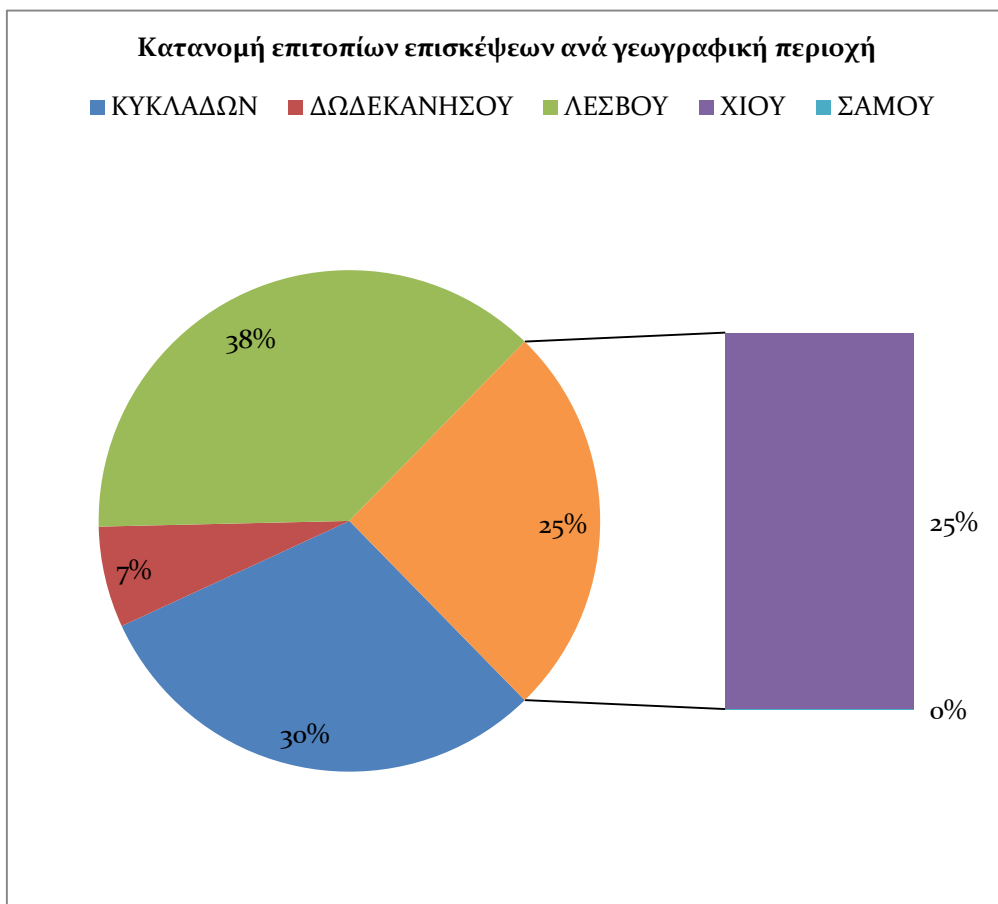

2. ΤΕΧΝΙΚΑ ΔΕΛΤΙΑ ΕΠΙΤΟΠΙΑΣ ΤΕΧΝΙΚΗΣ ΥΠΟΣΤΗΡΙΞΗΣ ΑΠΟ ΑΠΟΣΤΑΣΗ

Στο Κεφάλαιο αυτό καταγράφονται στοιχεία για τις επιτόπιες επισκέψεις που καταχώρησε και διεκπεραίωσε το Helpdesk του Πανεπιστημίου Αιγαίου κατά το 10 εξάμηνο του 2015.

Η καταγραφή των στοιχείων γίνεται με 2 τρόπους:

- Γεωγραφική και χρονική κατανομή των δελτίων, δηλαδή με βάση:
  - ο την περιοχή στην οποία ανήκει η μονάδα ΠΣΔ για την οποία ανοίχτηκε το δελτίο
  - ο τον μήνα του 2ου εξαμήνου του 2014 εντός του οποίου διεκπεραιώθηκε το δελτίο
- Προέλευση και κατηγοριοποίηση των δελτίων, δηλαδή με βάση:
  - ο την Διεύθυνση Εκπαίδευσης στην οποία ανήκει η μονάδα ΠΣΔ για την οποία ανήκει το δελτίο

Συνολικά για το 10 εξάμηνο του 2015 διεκπεραιώθηκαν **138** δελτία στην περιοχή ευθύνης του Πανεπιστημίου Αιγαίου.

2.1 ΓΕΩΓΡΑΦΙΚΗ ΚΑΙ ΧΡΟΝΙΚΗ ΚΑΤΑΝΟΜΗ ΕΠΙΤΟΠΙΩΝ ΕΠΙΣΚΕΨΕΩΝ

Ο Πίνακας 1 και το αντίστοιχο Γράφημα 1 αποτυπώνουν το πλήθος των επιτοπίων επισκέψεων που διεκπεραιώθηκαν από το Helpdesk του Πανεπιστημίου Αιγαίου με βάση την γεωγραφική περιοχή στην οποία ανήκουν οι μονάδες ΠΣΔ που υποστηρίχθηκαν.

Γεωγραφική περιοχή	Αριθμός δελτίων
ΚΥΚΛΑΔΩΝ	42
ΔΩΔΕΚΑΝΗΣΟΥ	9
ΛΕΣΒΟΥ	52
ΧΙΟΥ	35
ΣΑΜΟΥ	0
Σύνολο	138

Πίνακας 1. Αριθμός επισκέψεων ανά γεωγραφική περιοχή

Γράφημα 1. Αριθμός επισκέψεων ανά γεωγραφική περιοχή