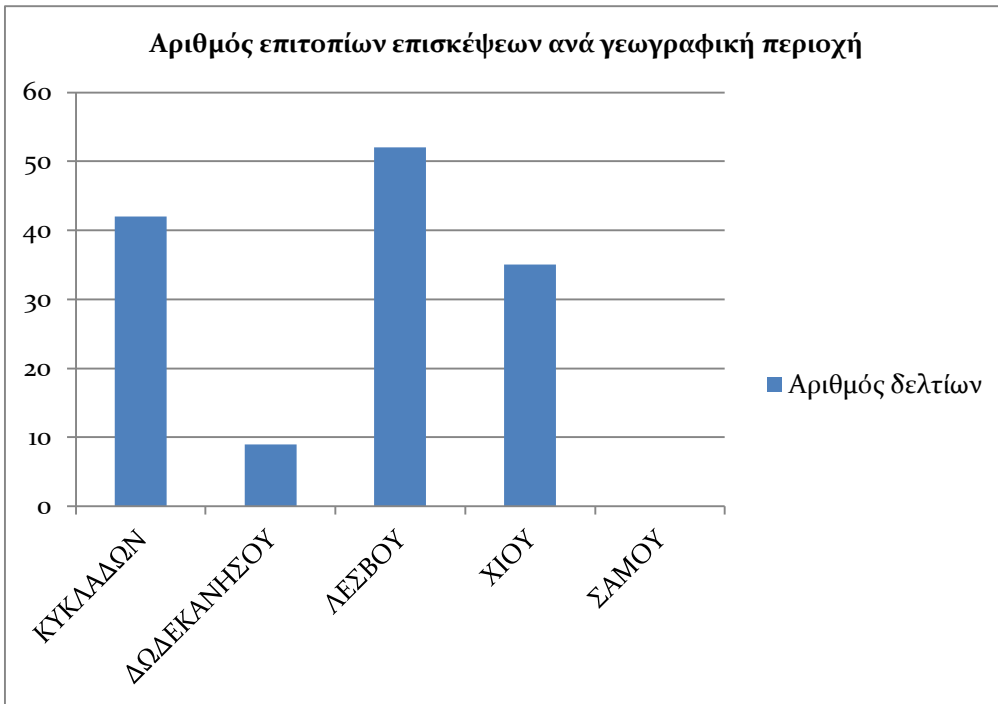

2. ΤΕΧΝΙΚΑ ΔΕΛΤΙΑ ΕΠΙΤΟΠΙΑΣ ΤΕΧΝΙΚΗΣ ΥΠΟΣΤΗΡΙΞΗΣ ΑΠΟ ΑΠΟΣΤΑΣΗ

Στο Κεφάλαιο αυτό καταγράφονται στοιχεία για τις επιτόπιες επισκέψεις που καταχώρησε και διεκπεραίωσε το Helpdesk του Πανεπιστημίου Αιγαίου κατά το 10 εξάμηνο του 2015.

Η καταγραφή των στοιχείων γίνεται με 2 τρόπους:

- Γεωγραφική και χρονική κατανομή των δελτίων, δηλαδή με βάση:
  - ο την περιοχή στην οποία ανήκει η μονάδα ΠΣΔ για την οποία ανοίχτηκε το δελτίο
  - ο τον μήνα του 2ου εξαμήνου του 2014 εντός του οποίου διεκπεραιώθηκε το δελτίο
- Προέλευση και κατηγοριοποίηση των δελτίων, δηλαδή με βάση:
  - ο την Διεύθυνση Εκπαίδευσης στην οποία ανήκει η μονάδα ΠΣΔ για την οποία ανήκει το δελτίο

Συνολικά για το 10 εξάμηνο του 2015 διεκπεραιώθηκαν **138** δελτία στην περιοχή ευθύνης του Πανεπιστημίου Αιγαίου.

2.1 ΓΕΩΓΡΑΦΙΚΗ ΚΑΙ ΧΡΟΝΙΚΗ ΚΑΤΑΝΟΜΗ ΕΠΙΤΟΠΙΩΝ ΕΠΙΣΚΕΨΕΩΝ

Ο Πίνακας 1 και το αντίστοιχο Γράφημα 1 αποτυπώνουν το πλήθος των επιτοπίων επισκέψεων που διεκπεραιώθηκαν από το Helpdesk του Πανεπιστημίου Αιγαίου με βάση την γεωγραφική περιοχή στην οποία ανήκουν οι μονάδες ΠΣΔ που υποστηρίχθηκαν.

Γεωγραφική περιοχή	Αριθμός δελτίων
ΚΥΚΛΑΔΩΝ	42
ΔΩΔΕΚΑΝΗΣΟΥ	9
ΛΕΣΒΟΥ	52
ΧΙΟΥ	35
ΣΑΜΟΥ	0
Σύνολο	138

Πίνακας 1. Αριθμός επισκέψεων ανά γεωγραφική περιοχή

Πίνακας 1. Αριθμός επισκέψεων ανά γεωγραφική περιοχή

Γράφημα 1. Αριθμός επισκέψεων ανά γεωγραφική περιοχή