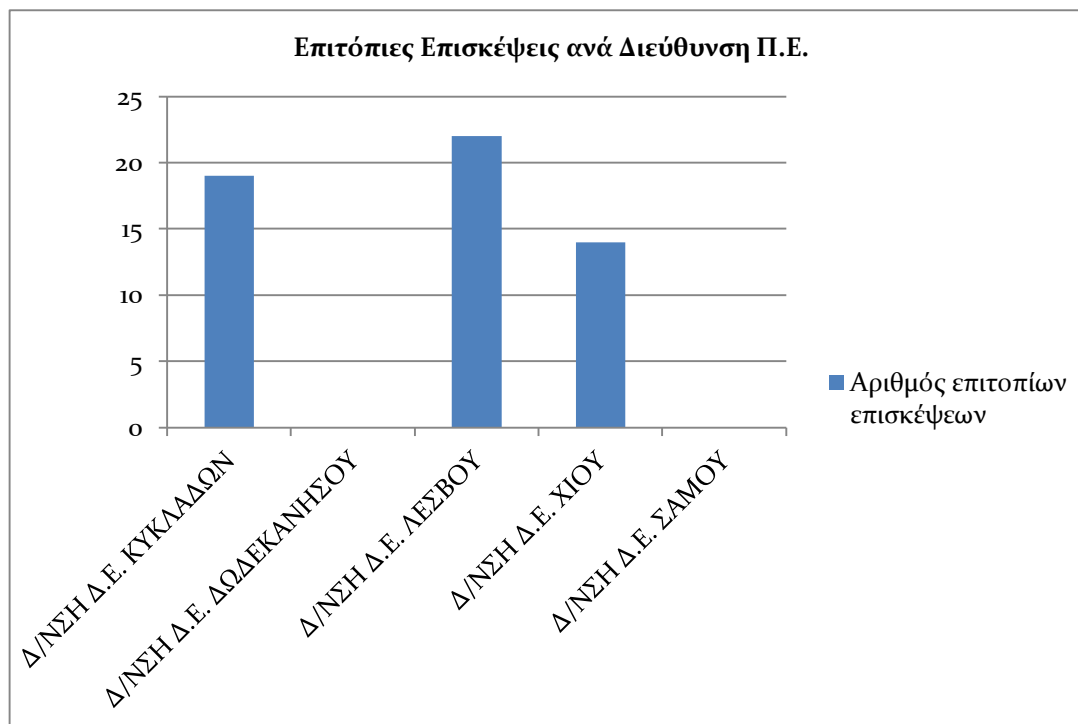

Πρωτοβάθμιας Εκπαίδευσης (Π.Ε.) στην οποία ανήκει κάθε μονάδα ΠΣΔ για την οποία ανοίχτηκε το δελτίο (μόνο για τις μονάδες Πρωτοβάθμιας Εκπαίδευσης του ΠΣΔ).

Διεύθυνση Π.Ε.	Αριθμός Επιτόπιων Επισκέψεων
Δ/ΝΣΗ Π.Ε. ΚΥΚΛΑΔΩΝ	23
Δ/ΝΣΗ Π.Ε. ΔΩΔΕΚΑΝΗΣΟΥ	9
Δ/ΝΣΗ Π.Ε. ΛΕΣΒΟΥ	30
Δ/ΝΣΗ Π.Ε. ΧΙΟΥ	21
Δ/ΝΣΗ Δ.Ε. ΣΑΜΟΥ	0

Πίνακας 4. Επιτόπιες επισκέψεις ανά Διεύθυνση Π.Ε. των μονάδων ΠΣΔ