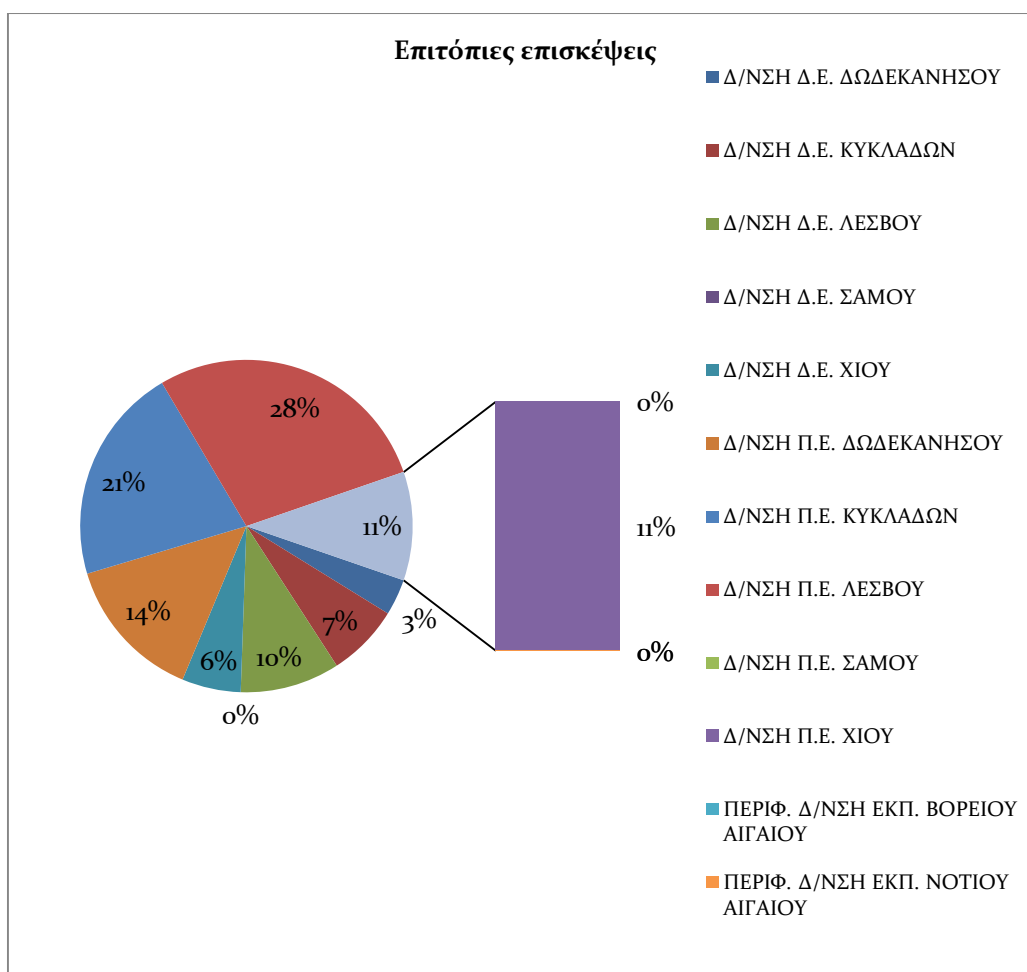

Γράφημα 5. Συνολικές Επισκέψεις ανά Διεύθυνση