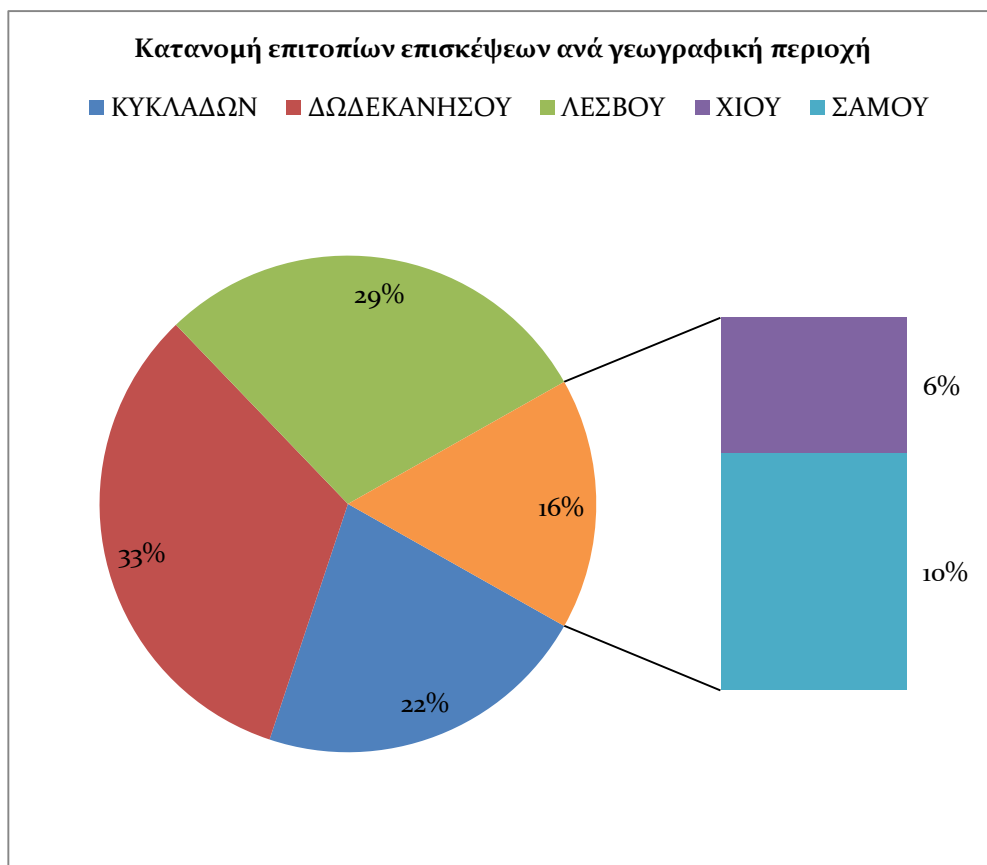

Γράφημα 1. Αριθμός επιτόπιων επισκέψεων ανα γεωγραφική περιοχή

Ο Πίνακας 2 και το αντίστοιχο Γράφημα 2 αποτυπώνουν το πλήθος των επιτόπιων επισκέψεων που διεκπεραιώθηκαν από το Helpdesk του Πανεπιστημίου Αιγαίου ανά μήνα του 2ου εξαμήνου του 2013.

Μήνας	Αριθμός επιτόπιων επισκέψεων
ΙΑΝΟΥΑΡΙΟΣ	5
ΦΕΒΡΟΥΑΡΙΟΣ	29
ΜΑΡΤΙΟΣ	71
ΑΠΡΙΛΙΟΣ	50
ΜΑΪΟΣ	63
ΙΟΥΝΙΟΣ	51
Σύνολο	269

Πίνακας 2. Αριθμός επιτόπιων επισκέψεων ανά μήνα