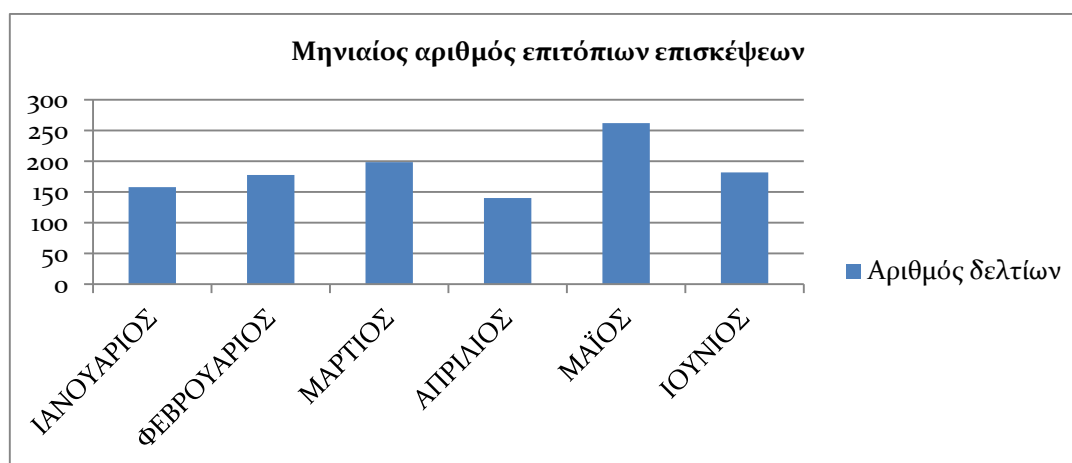

Ο Πίνακας 2 και το αντίστοιχο Γράφημα 2 αποτυπώνουν το πλήθος των επιτόπιων επισκέψεων που διεκπεραιώθηκαν από το Helpdesk του Πανεπιστημίου Αιγαίου ανά μήνα του 2ου εξαμήνου του 2013.

Μήνας	Αριθμός επιτόπιων επισκέψεων
ΙΑΝΟΥΑΡΙΟΣ	5
ΦΕΒΡΟΥΑΡΙΟΣ	29
ΜΑΡΤΙΟΣ	71
ΑΠΡΙΛΙΟΣ	50
ΜΑΪΟΣ	63
ΙΟΥΝΙΟΣ	51
Σύνολο	269

Πίνακας 2. Αριθμός επιτόπιων επισκέψεων ανά μήνα