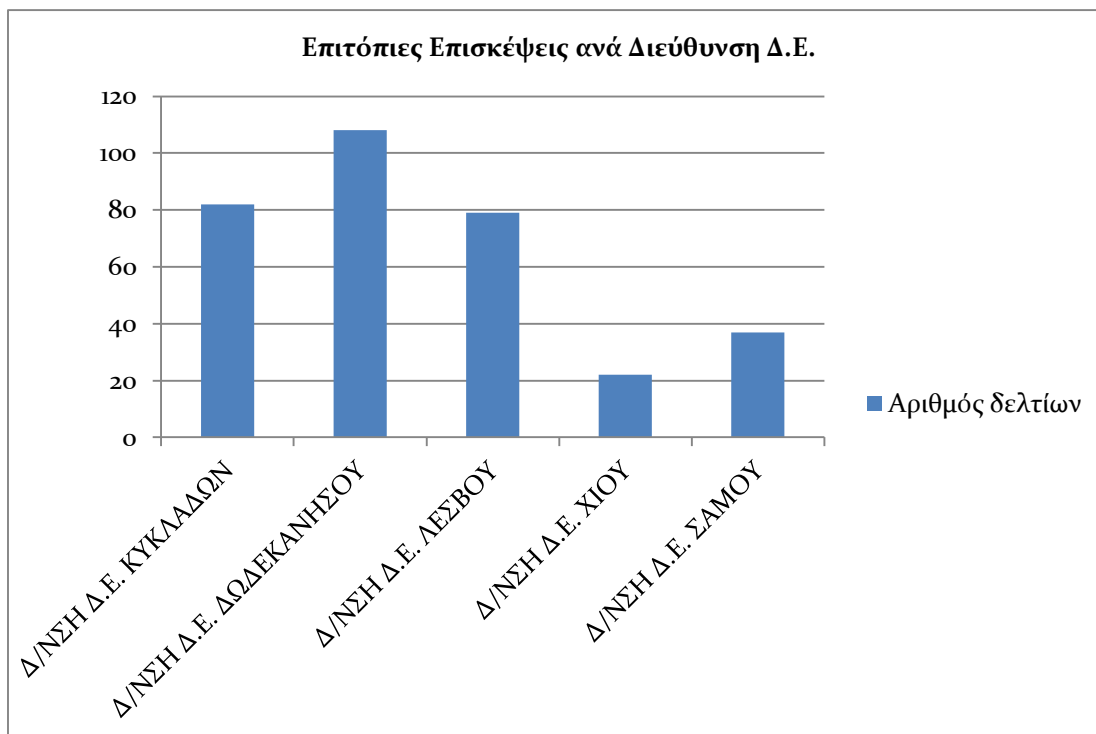

2.2 ΠΡΟΕΛΕΥΣΗ ΚΑΙ ΚΑΤΗΓΟΡΙΟΠΟΙΗΣΗ ΕΠΙΤΟΠΙΩΝ ΕΠΙΣΚΕΨΕΩΝ

Ο Πίνακας 3 και το αντίστοιχο Γράφημα 3 αποτυπώνουν το πλήθος των επιτόπιων επισκέψεων που διεκπεραιώθηκαν από το Helpdesk του Πανεπιστημίου Αιγαίου με βάση την Διεύθυνση Δευτεροβάθμιας Εκπαίδευσης (Δ.Ε.) στην οποία ανήκει κάθε μονάδα ΠΣΔ για την οποία ανοίχτηκε το δελτίο (μόνο για τις μονάδες Δευτεροβάθμιας Εκπαίδευσης του ΠΣΔ)

Διεύθυνση Δ.Ε.	Αριθμός επιτοπίων επισκέψεων
Δ/ΝΣΗ Δ.Ε. ΚΥΚΛΑΔΩΝ	2
Δ/ΝΣΗ Δ.Ε. ΔΩΔΕΚΑΝΗΣΟΥ	5
Δ/ΝΣΗ Δ.Ε. ΛΕΣΒΟΥ	10
Δ/ΝΣΗ Δ.Ε. ΧΙΟΥ	2
Δ/ΝΣΗ Δ.Ε. ΣΑΜΟΥ	2
Σύνολο	21

Πίνακας 3. Επιτόπιες επισκέψεις ανά Διεύθυνση Δ.Ε. των μονάδων ΠΣΔ

Γράφημα 3. Επιτόπιες επισκέψεις ανά Διεύθυνση Δ.Ε. των μονάδων ΠΣΔ