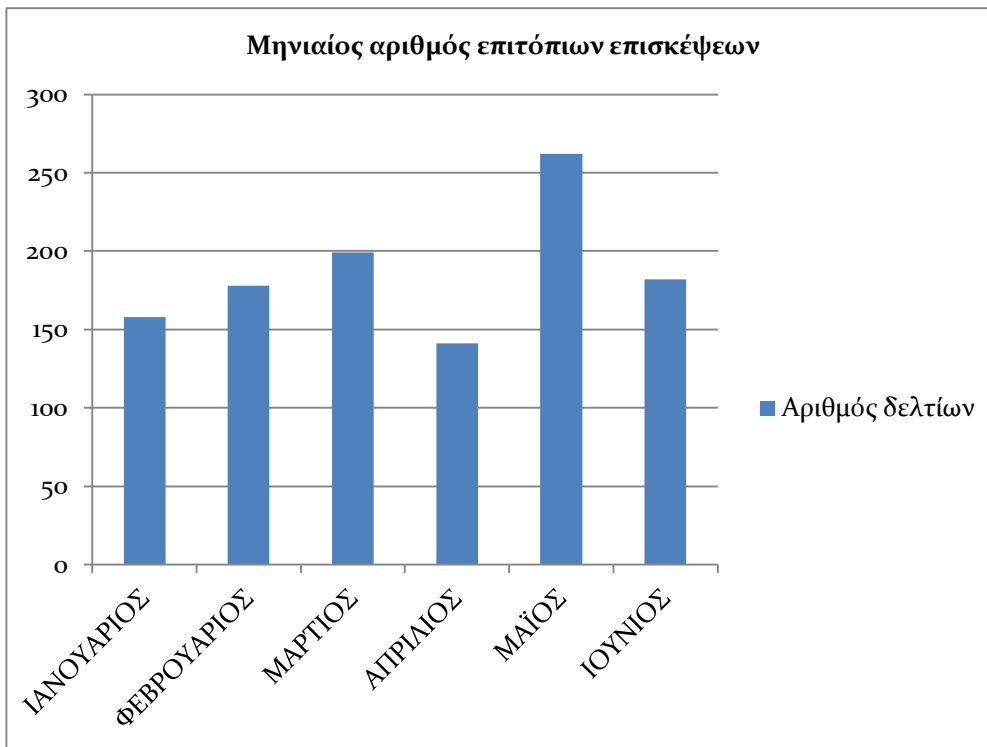

Πίνακας 1. Αριθμός επιτόπιων επισκέψεων ανά γεωγραφική περιοχή

Γράφημα 1. Αριθμός επιτόπιων επισκέψεων ανα γεωγραφική περιοχή

Ο Πίνακας 2 και το αντίστοιχο Γράφημα 2 αποτυπώνουν το πλήθος των επιτόπιων επισκέψεων που διεκπεραιώθηκαν από το Helpdesk του Πανεπιστημίου Αιγαίου ανά μήνα του 2ου εξαμήνου του 2013.

Μήνας	Αριθμός επιτόπιων επισκέψεων
ΙΑΝΟΥΑΡΙΟΣ	5
ΦΕΒΡΟΥΑΡΙΟΣ	29
ΜΑΡΤΙΟΣ	71
ΑΠΡΙΛΙΟΣ	50
ΜΑΪΟΣ	63
ΙΟΥΝΙΟΣ	51
Σύνολο	269

Πίνακας 2. Αριθμός επιτόπιων επισκέψεων ανά μήνα