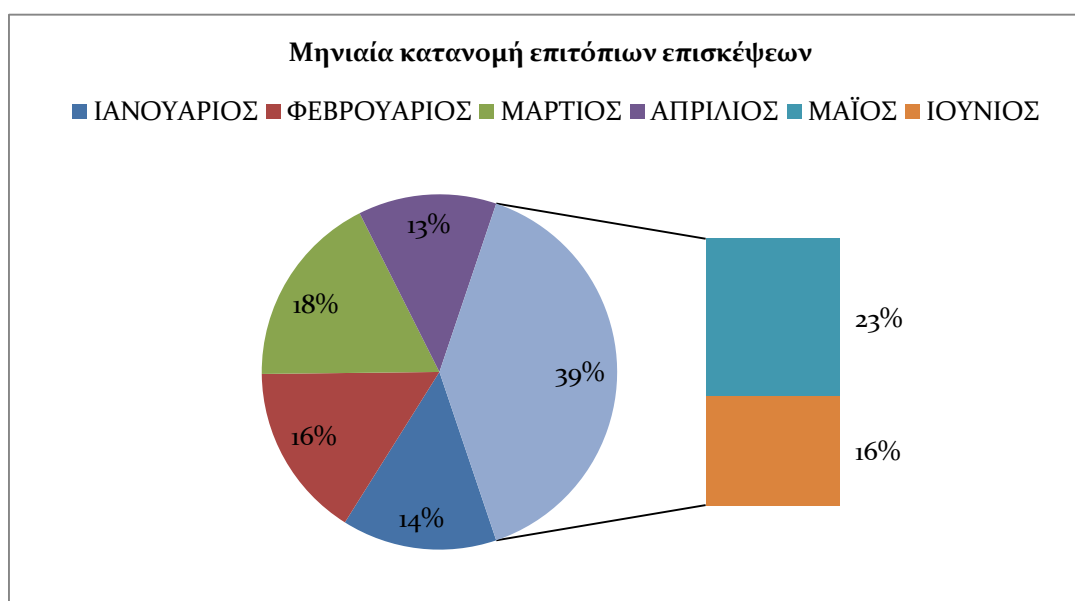

Ο Πίνακας 2 και το αντίστοιχο Γράφημα 2 αποτυπώνουν το πλήθος των επιτόπιων επισκέψεων που διεκπεραιώθηκαν από το Helpdesk του Πανεπιστημίου Αιγαίου ανά μήνα του 2ου εξαμήνου του 2013.

Μήνας	Αριθμός επιτόπιων επισκέψεων
ΙΑΝΟΥΑΡΙΟΣ	5
ΦΕΒΡΟΥΑΡΙΟΣ	29
ΜΑΡΤΙΟΣ	71
ΑΠΡΙΛΙΟΣ	50
ΜΑΪΟΣ	63
ΙΟΥΝΙΟΣ	51
Σύνολο	269

Γράφημα 1. Αριθμός επιτόπιων επισκέψεων ανά μήνα