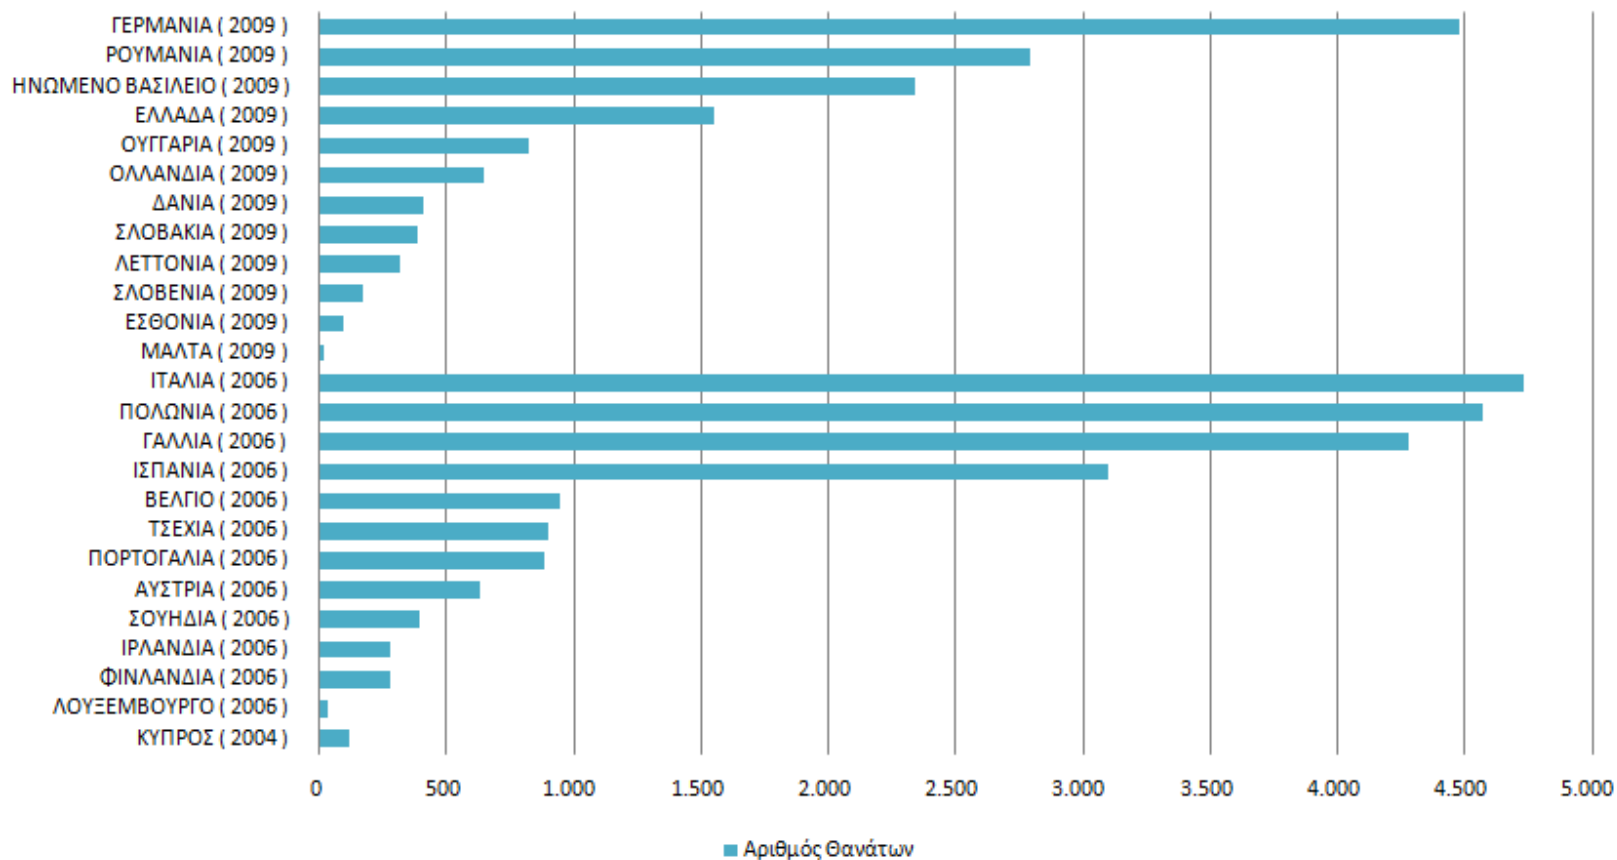

ΕΣΠΑ 2007-13\Ε.Π. Ε&ΔΒΜ\Α.Π. 1-2-3

«ΝΕΟ ΣΧΟΛΕΙΟ (Σχολείο 21<sup>ου</sup> αιώνα) – Νέο Πρόγραμμα Σπουδών, Οριζόντια Πράξη» MIS: 295450

Με συγχρηματοδότηση της Ελλάδας και της Ευρωπαϊκής Ένωσης (Ε. Κ. Τ.)

### Θάνατοι από τροχαία δυστυχήματα Κατηγοριοποίηση με βάση το έτος των στοιχείων Χώρες Ε.Ε.

## Θάνατοι από τροχαία ανά 100.000 κατοίκους με βάση τα στοιχεία πληθυσμών του έτους 2011

■ Θάνατοι ανά 100.000 κατοίκους